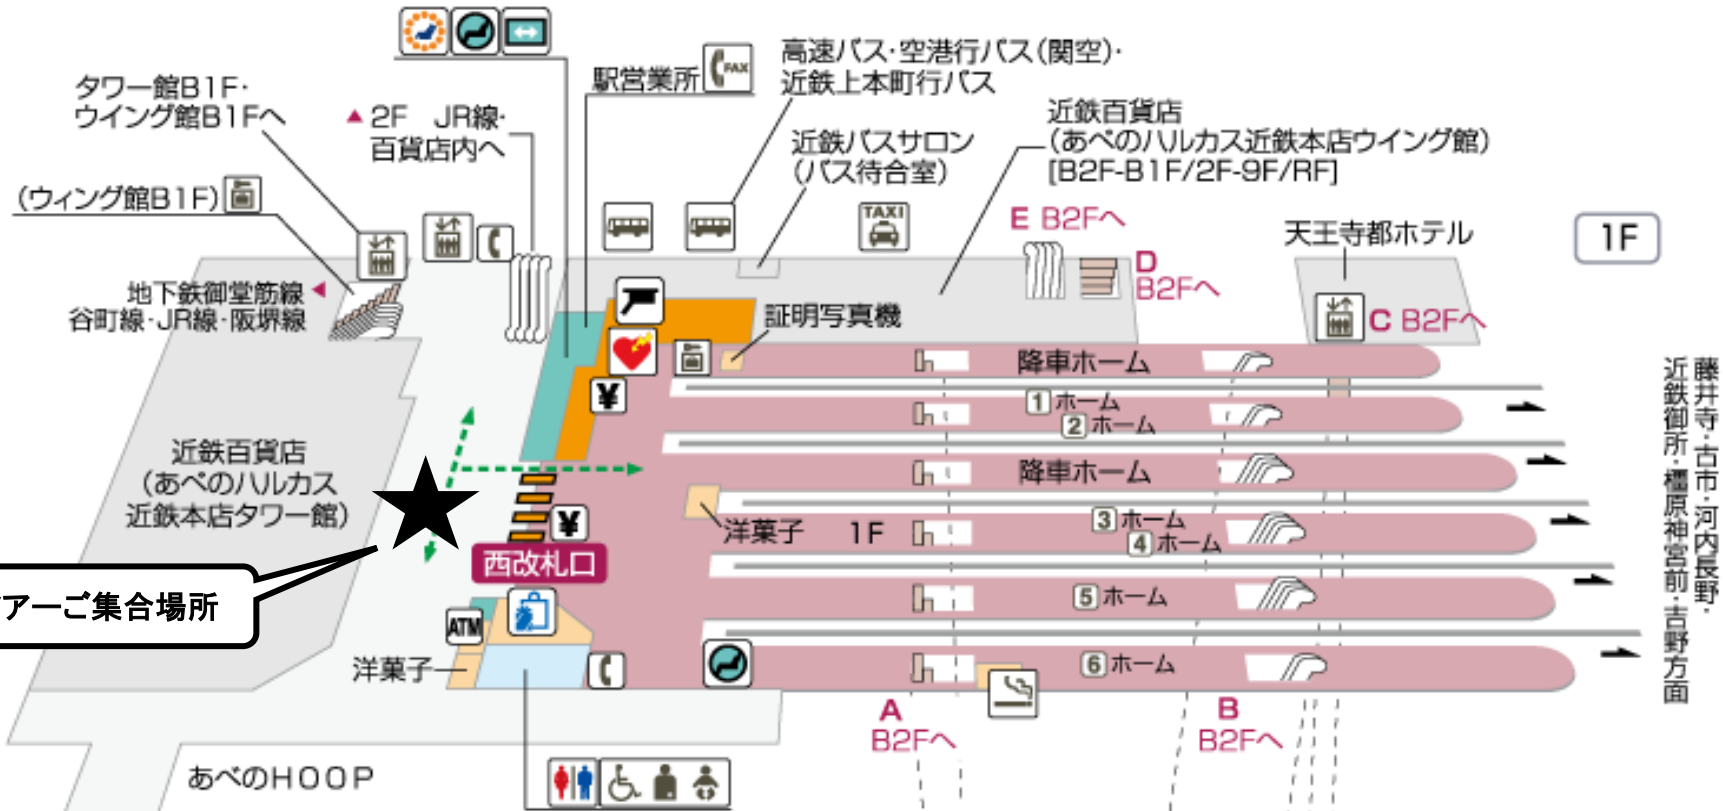

ハピネスツアーご集合場所： 近鉄・阿倍野橋駅1F・西改札口前

ハピネスツアーご集合場所

出発前緊急連絡先:06-6711-0936

※ご集合時間より60分前からお繋ぎできます。