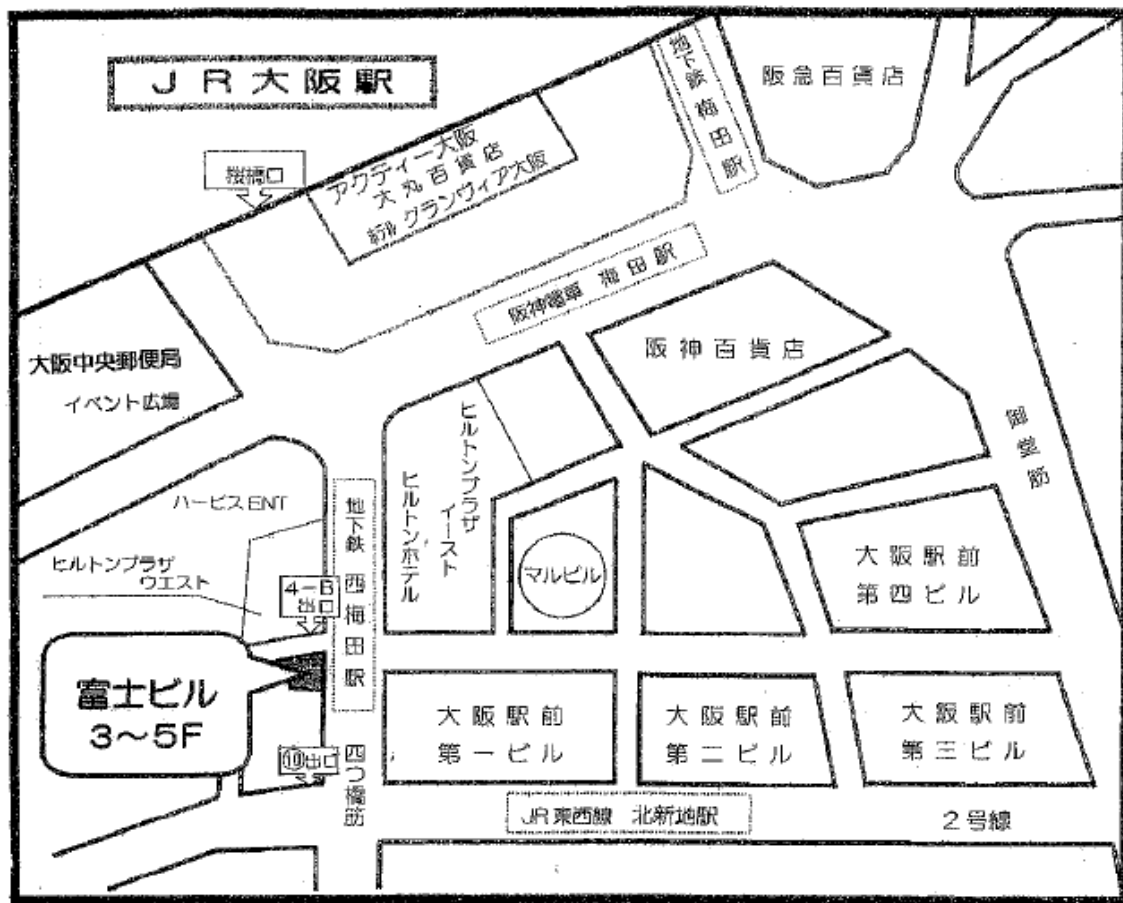

ハピネスツアー大阪発 集合場所地図
 梅田 富士ビル内
 貸会議室ユーズ・ツウ 3~5F
 (フロアは当日1Fにて表記致します。)

- ◆JR「大阪駅」桜橋出口より、四つ橋筋沿いを南へ徒歩5分
- ◆地下鉄四つ橋線「西梅田駅」4-B出口上がってすぐ
- ◆JR東西線「北新地駅」10番出口より北へ30メートル

※1Fに大黒屋、ファミリーマートが入っているビルです。

貸会議室ユーズ・ツウ 3~5F 内にご集合下さい。
 (フロアは当日1Fにて表記致します。)

緊急連絡先: 06-6711-0936

※ご集合時間約60分前より繋がります。